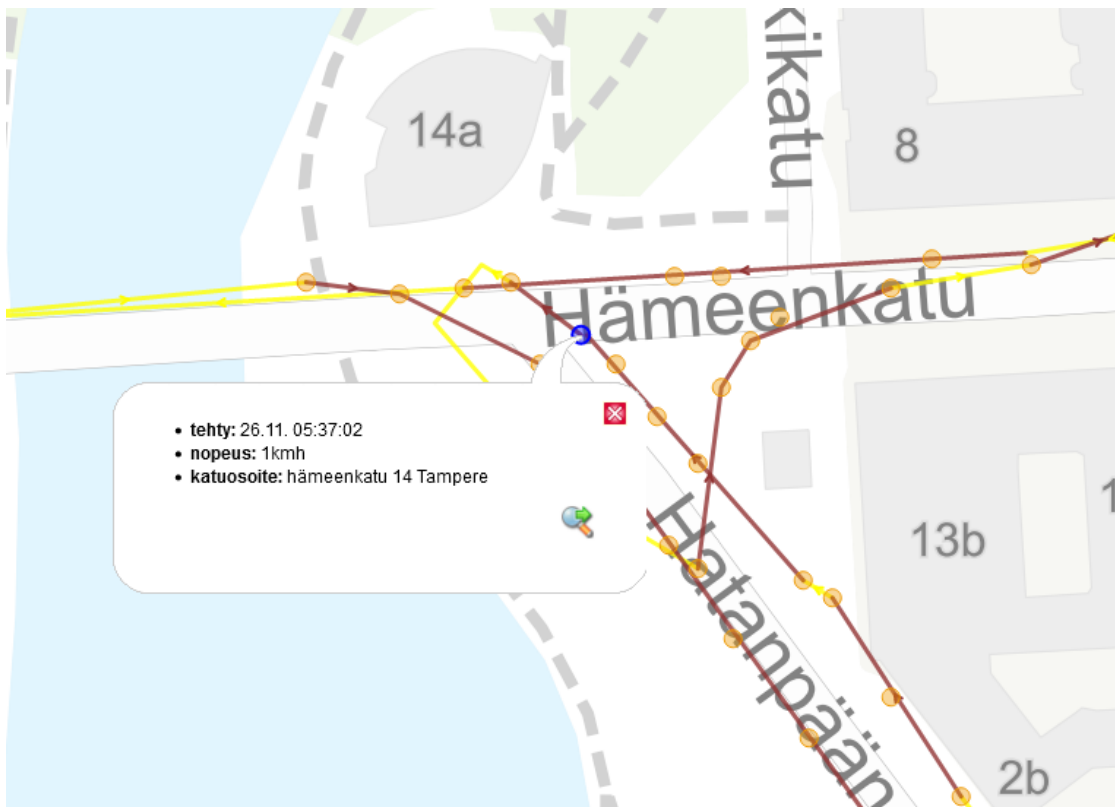

LIITE 1: Liukkaudentorjuntatyöt alueella 25 – 26.11.2021

LIITE 2: Säättiedot

Vuosi	Kk	Pv	Klo	Sademäärä (mm)	Ilman lämpötila (degC)
2021	11	25	00:00	1	-0,6
2021	11	25	01:00	1,2	-0,3
2021	11	25	02:00	0,9	0,1
2021	11	25	03:00	0,4	0,3
2021	11	25	04:00	0,1	0,8
2021	11	25	05:00	0,1	1,4
2021	11	25	06:00	0,3	2,7
2021	11	25	07:00	0,1	3,7
2021	11	25	08:00	0,1	3,8
2021	11	25	09:00	0	2,9
2021	11	25	10:00	0	2,7
2021	11	25	11:00	0	2,6
2021	11	25	12:00	0	2,4
2021	11	25	13:00	0	2
2021	11	25	14:00	0	1,3
2021	11	25	15:00	0	1,2
2021	11	25	16:00	0	1,3
2021	11	25	17:00	0	1,1
2021	11	25	18:00	0	-0,6
2021	11	25	19:00	0	-0,4
2021	11	25	20:00	0,1	0,3
2021	11	25	21:00	0,7	0,5
2021	11	25	22:00	0	0,3
2021	11	25	23:00	0	-1,9
2021	11	26	00:00	0	-1,4
2021	11	26	01:00	0	-1,5
2021	11	26	02:00	0	-2,3
2021	11	26	03:00	0	-2,8
2021	11	26	04:00	0	-1,9
2021	11	26	05:00	0	-1,9
2021	11	26	06:00	0	-2
2021	11	26	07:00	0	-3,5
2021	11	26	08:00	0	-4,3
2021	11	26	09:00	0	-5
2021	11	26	10:00	0	-5
2021	11	26	11:00	0	-5,3
2021	11	26	12:00	0	-5,6
2021	11	26	13:00	0	-5,8
2021	11	26	14:00	0	-6,2
2021	11	26	15:00	0	-7
2021	11	26	16:00	0	-7,5
2021	11	26	17:00	0	-6,4